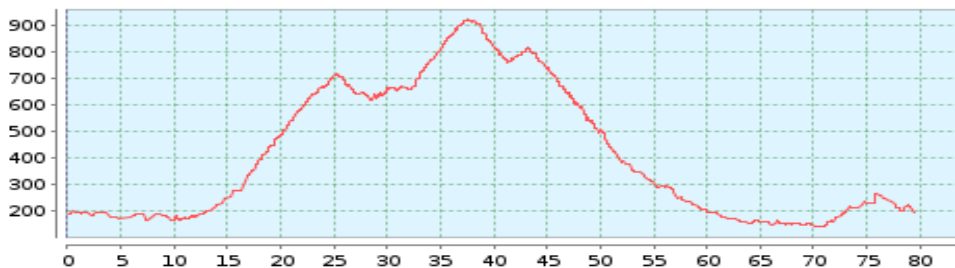

Mátra Kerülő 80

Az iskolából jobbra indulunk el a Fő úton **Gyöngyös** irányába. Gyöngyös belvárosán végig haladva egészen a 24-es főút kereszteződéséig gurulunk. Ott jobbra fordulunk **Mátrafüred** irányába, ahol válasszuk az egy utcával feljebb induló kerékpárutat a jobb oldalon, ami később áttér az út bal oldalára. A kerékpárút emelkedőjén érünk el **Mátrafüredre**, ahol az **1. ellenőrzőpont** a Pálosvörösmarti út kereszteződése előtt lesz.

Itt utunkat a 24-es főút emelkedőjén folytatjuk tovább **Mátraházát** érintve a **Mátra-nyeregig**, ahol **frissítő** vár minket. Továbbindulva az elágazásnál jobbra fordulunk **Galyatető** felé, majd a helységrév táblát elérve a Mátrai úton haladunk tovább a lakott területen keresztül (nem megyünk fel a csúcsra) Majd **Mátraszentimre** mellett elhaladva áthaladunk **Bagolyirtáson** és **Fallóskúton**, azután egy meredek szerpentes lejtőn óvatosan ereszkedünk le **Mátrakeresztesre**, ahol a **3. ellenőrzőpont** vár minket az Óvár Vendéglő előtti parkolóba. (Az Óvár Vendéglőben 100 forint kedvezményt adnak a rajtban kapott kupon ellenében.)

Az utolsó ellenőrzőpontot elhagyva egy kellemes lejtőn haladunk először **Pásztó-Hasznos** településen keresztül. Onnan kiérünk egy útkereszteződéshez ahol a **Hatvan** irányt (bal) követve érünk be **Pásztó** belterületére. A Fő úton haladunk végig a városon! A körforgalomnál az egyenes irányt választjuk, így keresztezzük a Csillag teret majd az útkanyarba balra kanyarodunk **Szurdokpüspöki** felé. **Szurdokpüspökibe** egyenesen haladunk végig (Szabadság út, Gyöngyösi út). A faluból kiérve 9 km után visszaérkezünk **Gyöngyöspatára** a túránk **céljába**, az általános iskolába.

Név: _____

Rajtidő: _____ Célidő: _____

Gyöngyöspata 7:00-10:00	Mátrafüred 7:20-11:20
Mátra-nyereg <i>Frissítőpont</i> 7:40-12:10	Mátrakeresztes 8:10-13:30
Gyöngyöspata 9:00-16:00	A túra szintideje 6 óra!