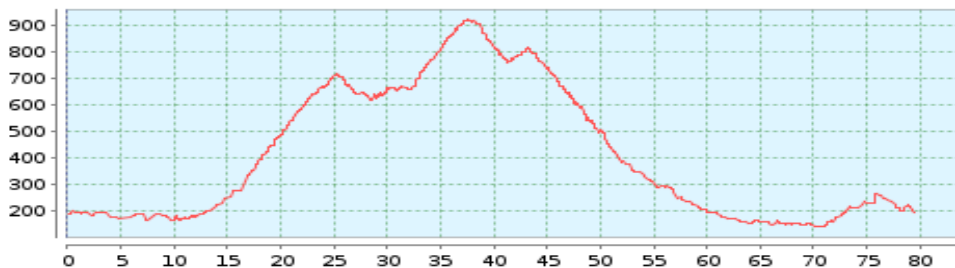

Az emelkedőt folytatva tovább, elérünk egy szerpentinek útszakaszra. Ezután **Fallóskút**, és **Bagolyirtás** településeket érintjük. Majd Mátraszentimrét egy árnyékos úton kerüli el a műút. Ezután **Galyatető** lakott részén keresztül haladunk a Mátrai úton és a lejtést megkezdve elérjük a **24. főutat** a Mátra-nyeregbe, ahol frissítő várja a versenyzőket.

Jobbra kanyarodva indulunk el a 24 számú főúton Mátraházán keresztül beérünk **Mátrafüredre**. Jobb oldalon lévő kerékpárúton haladunk Gyöngyös felé. A **Solymosi elágazásig** követjük a kerékpárutat, ahol a **2. ellenőrzőpont** vár minket.

Ellenőrzés után, jobbra tekerünk tovább **Gyöngyössolymosra**. Az általános iskolához érve balra kanyarodunk és az út bevezet **Gyöngyösre**. Az első jelzőlámpánál jobbra kanyarodunk és követjük az emelkedővel és lejtővel tűzdelt utat **Gyöngyöspatáig**. Visszaérve az általános iskolába beérünk túránk **céljába**. **Gratulálunk!**